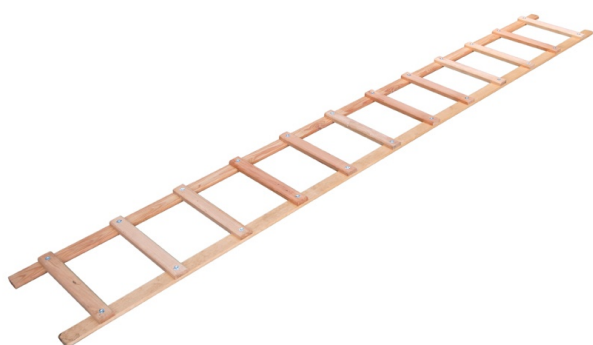

Fiche technique

Réf. 505863

Echelle plate bois L 3m pour couvreur

Les échelles de toit permettent de se déplacer sur le toit en toute sécurité.

**LES + PRODUIT**

Un incontournable de la couverture

CARACTERISTIQUES

Longueur produit (mm)	40
Largeur produit (mm)	370
Hauteur produit (mm)	3000
Poids produit (kg)	6,62

Descriptif technique

Ecartement entre les barreaux = pas de 25 cm
Ecartement entre les 2 montants = 37 cm
Nombre d'échelons : 12

Actions : Travailler en sécurité / Se déplacer

Métiers : Ardoise / Tuile